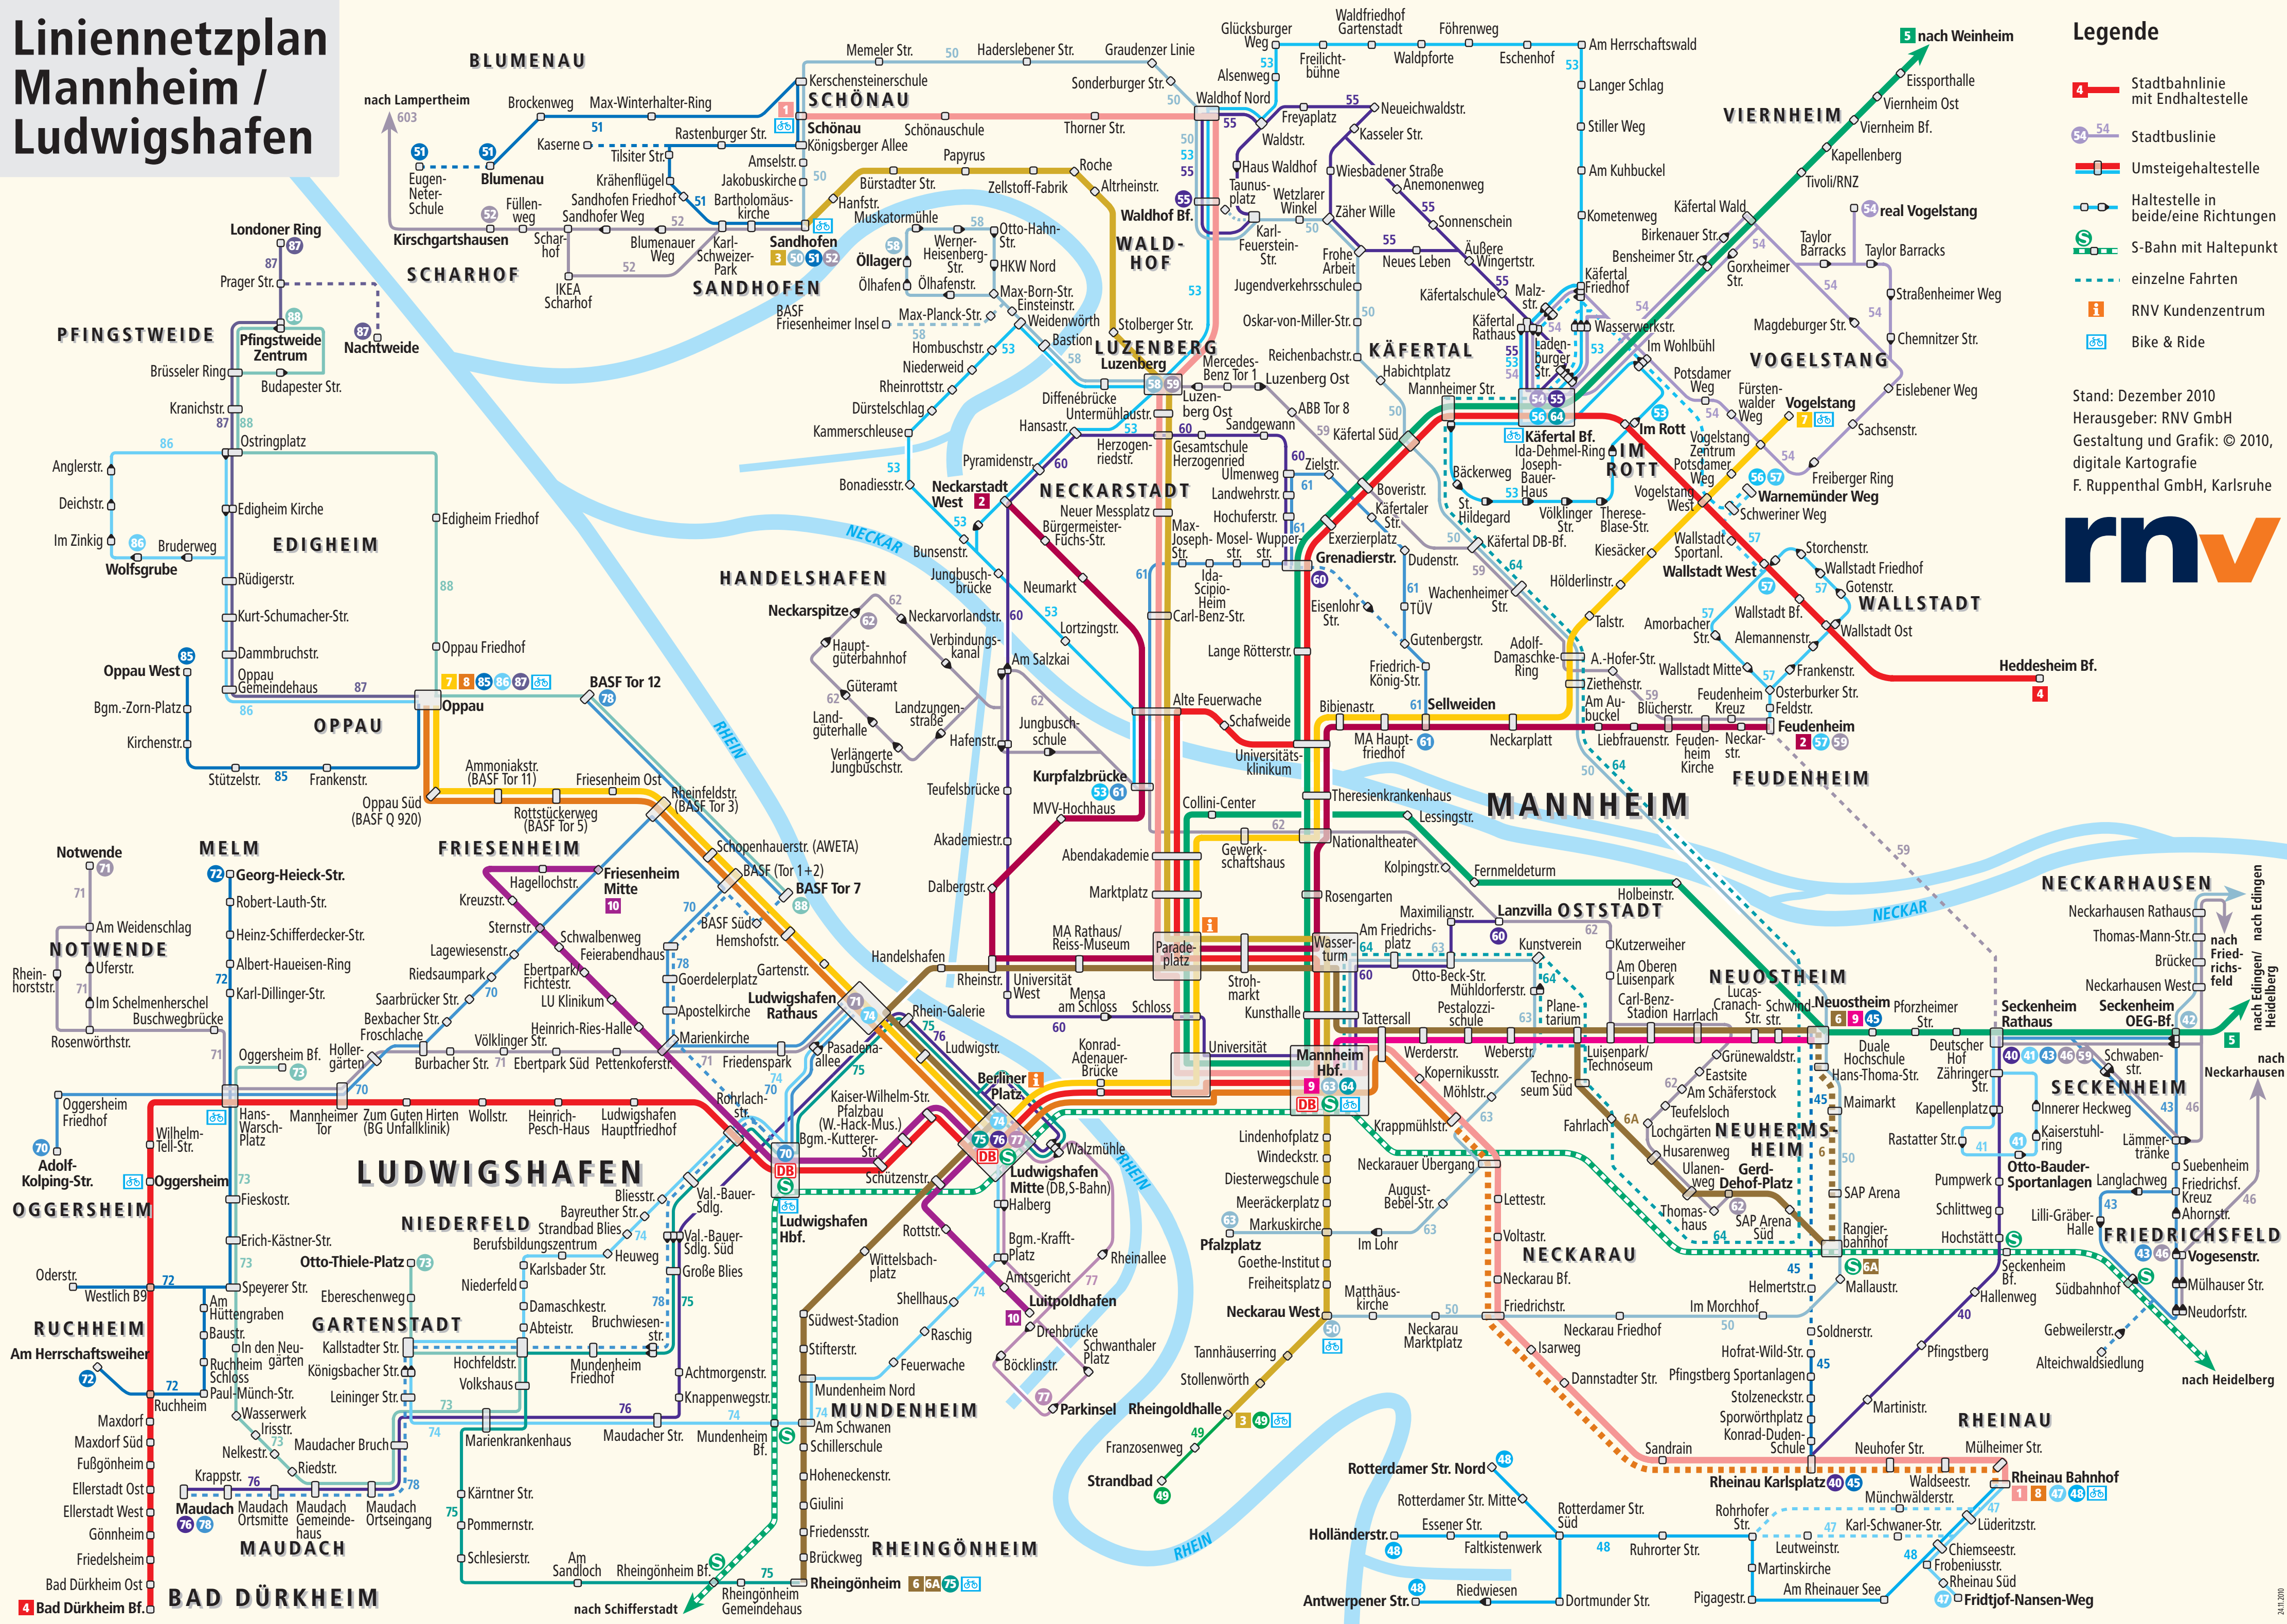

Linienetzplan Mannheim / Ludwigshafen

- ### Legende
- Stadtbahnlinie mit Endhaltestelle
 - Stadtbuslinie
 - Umsteige Haltestelle
 - Haltestelle in beide/eine Richtungen
 - S-Bahn mit Haltepunkt
 - - - einzelne Fahrten
 - i RNV Kundenzentrum
 - b Bike & Ride